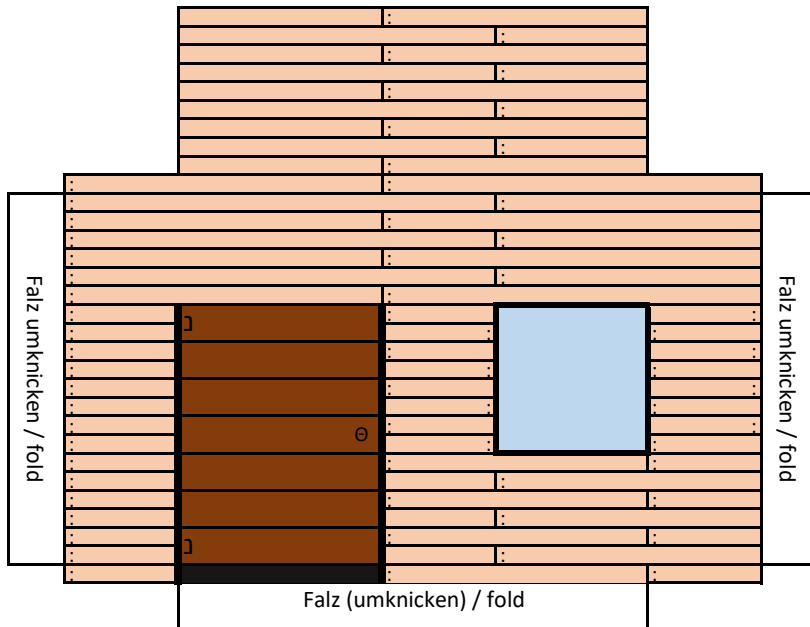

Western Gebäude / Western Building - farbig / colored

Braun / Brown

Farbe:

Vorderseite / Front

Rückseite / Back

Ladenschilder:

Seitenwand mit Fenster / sidewall with window

Seitenwand ohne Fenster / sidewall without window

Dach / roof

Veranda

Bodenplatte für Vordach
ground plate for the front roof

Vordach / Front roof

an den vorderen Ecken mit kleinen Holzstäbchen als Pfosten abstützen
hold up with small sticks of wood at the front corners

als Boden die braune Bodenplatte verwenden
use the brown ground plate as base