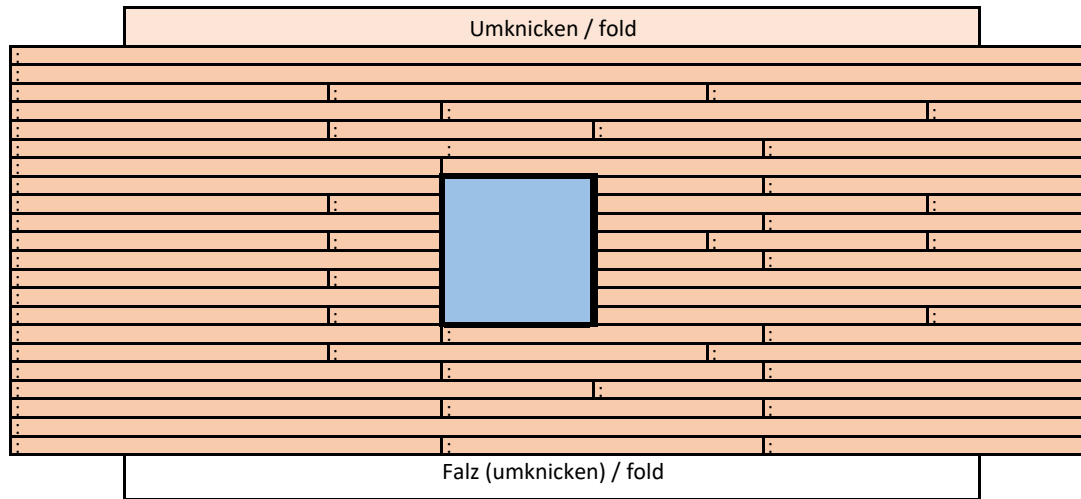

Western Gebäude / Western Building - farbig / colored

Braun / Brown

Farbe:

Vorderseite / Front

Rückseite / Back

Ladenschilder:

Seitenwand mit Fenster / sidewall with window

Seitenwand ohne Fenster / sidewall without window

Dach / roof

Veranda

Bodenplatte für Vordach
ground plate for the front roof

Vordach / Front roof

an den vorderen Ecken mit kleinen Holzstäbchen als Pfosten abstützen
hold up with small sticks of wood at the front corners

als Boden die braune Bodenplatte verwenden
use the brown ground plate as base