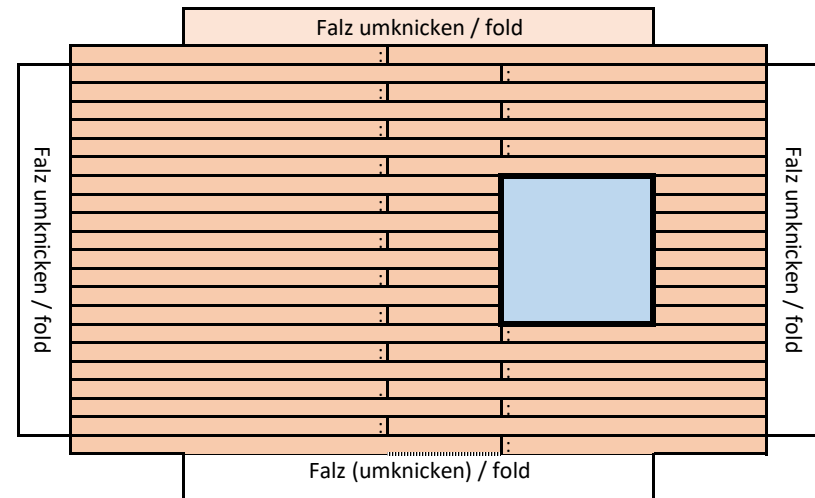

Western Gebäude / Western Building - farbig / colored

Braun / Brown

Farbe:

Vorderseite / Front

Rückseite / Back

Ladenschilder:

Seitenwand mit Fenster / sidewall with window

Seitenwand ohne Fenster / sidewall without window

Dach / roof

Veranda

Bodenplatte für Vordach
ground plate for the front roof

Vordach / Front roof

an den vorderen Ecken mit kleinen Holzstäbchen als Pfosten abstützen
hold up with small sticks of wood at the front corners

als Boden die braune Bodenplatte verwenden
use the brown ground plate as base