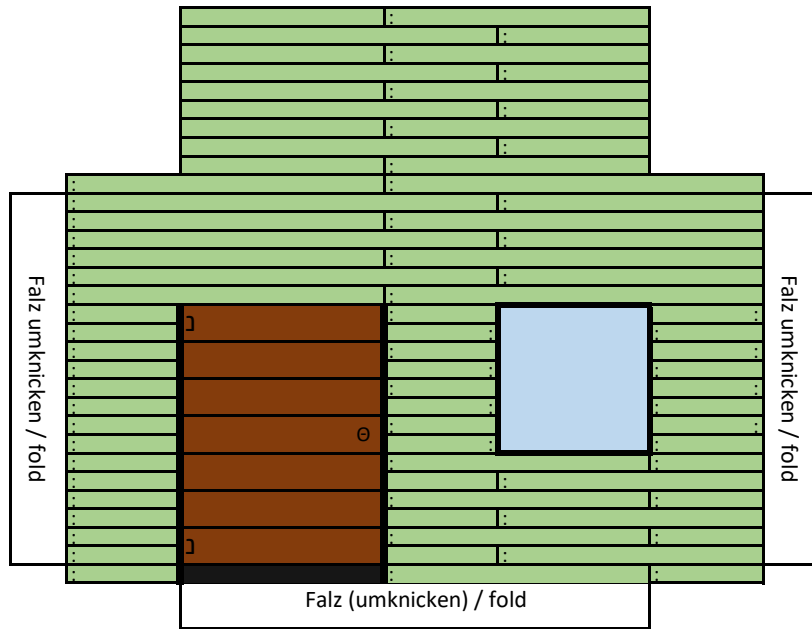

Western Gebäude / Western Building - farbig / colored

Grün / Green

Farbe:

Vorderseite / Front

Rückseite / Back

Ladenschilder:

Seitenwand mit Fenster / sidewall with window

Seitenwand ohne Fenster / sidewall without window

Dach / roof

Veranda

Bodenplatte für Vordach
ground plate for the front roof

Vordach / Front roof

an den vorderen Ecken mit kleinen Holzstäbchen als Pfosten abstützen
hold up with small sticks of wood at the front corners

als Boden die braune Bodenplatte verwenden
use the brown ground plate as base