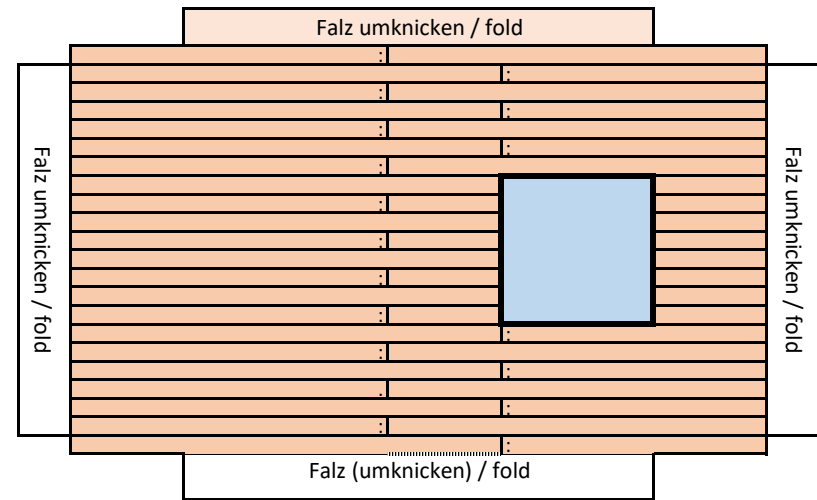

Western Gebäude / Western Building - farbig / colored

Grün / Green

Farbe:

Vorderseite / Front

Rückseite / Back

Ladenschilder:

Seitenwand mit Fenster / sidewall with window

Seitenwand ohne Fenster / sidewall without window

Dach / roof

Veranda

Bodenplatte für Vordach
ground plate for the front roof

Vordach / Front roof

an den vorderen Ecken mit kleinen Holzstäbchen als Pfosten abstützen
hold up with small sticks of wood at the front corners

als Boden die braune Bodenplatte verwenden
use the brown ground plate as base