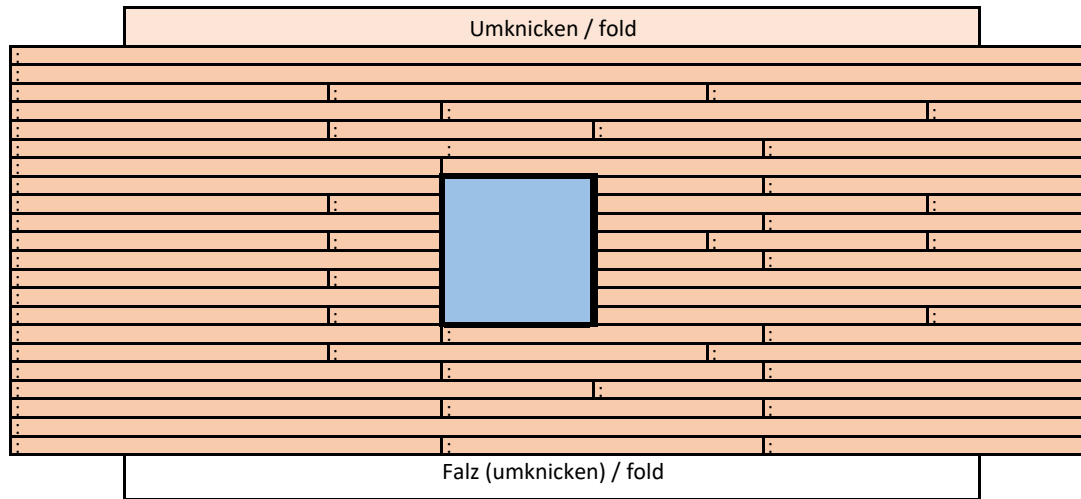

Western Gebäude / Western Building - farbig / colored

Grün / Green

Farbe:

Vorderseite / Front

Rückseite / Back

Ladenschilder:

Seitenwand mit Fenster / sidewall with window

Seitenwand ohne Fenster / sidewall without window

Dach / roof

Veranda

Bodenplatte für Vordach
ground plate for the front roof

Vordach / Front roof

an den vorderen Ecken mit kleinen Holzstäbchen als Pfosten abstützen
hold up with small sticks of wood at the front corners

als Boden die braune Bodenplatte verwenden
use the brown ground plate as base