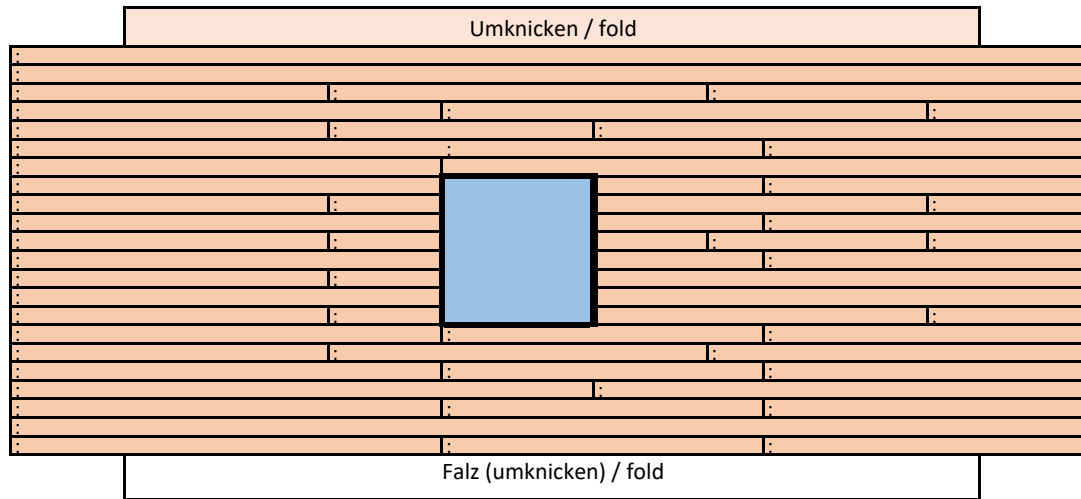

Western Gebäude / Western Building - farbig / colored

Rot / red

Farbe:

Vorderseite / Front

Rückseite / Back

Ladenschilder:

Seitenwand mit Fenster / sidewall with window

Seitenwand ohne Fenster / sidewall without window

Dach / roof

### Veranda

Bodenplatte für Vordach  
ground plate for the front roof