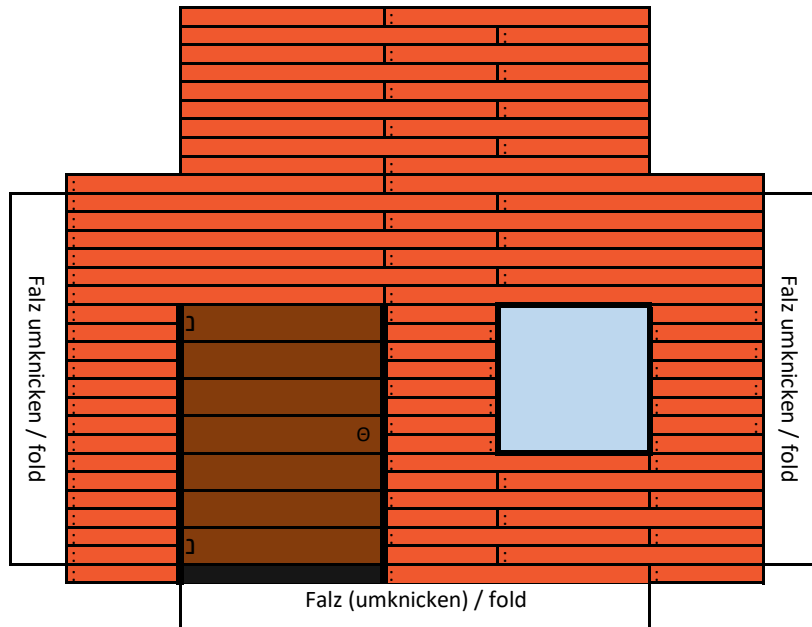

Western Gebäude / Western Building - farbig / colored

Rot / red

Farbe:

Vorderseite / Front

Rückseite / Back

Ladenschilder:

Seitenwand mit Fenster / sidewall with window

Seitenwand ohne Fenster / sidewall without window

Dach / roof

### Veranda

Bodenplatte für Vordach  
ground plate for the front roof