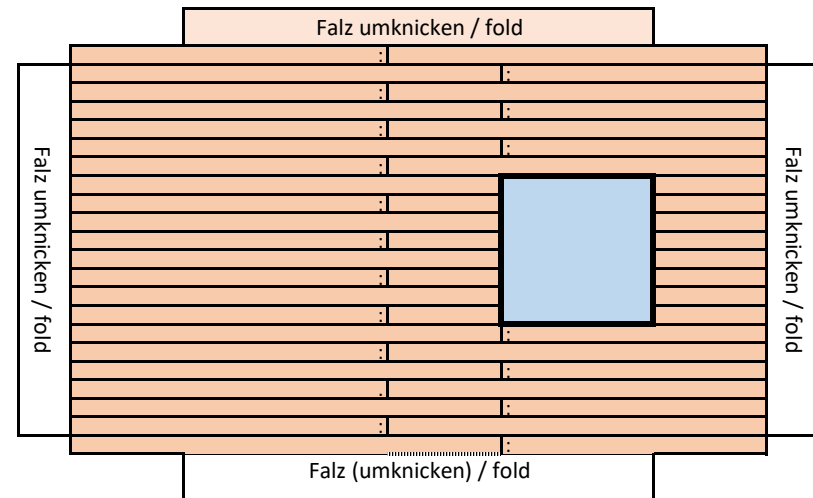

Western Gebäude / Western Building - farbig / colored

Rot / red

Farbe:

Vorderseite / Front

Rückseite / Back

Ladenschilder:

Seitenwand mit Fenster / sidewall with window

Seitenwand ohne Fenster / sidewall without window

Dach / roof

### Veranda

Bodenplatte für Vordach  
ground plate for the front roof